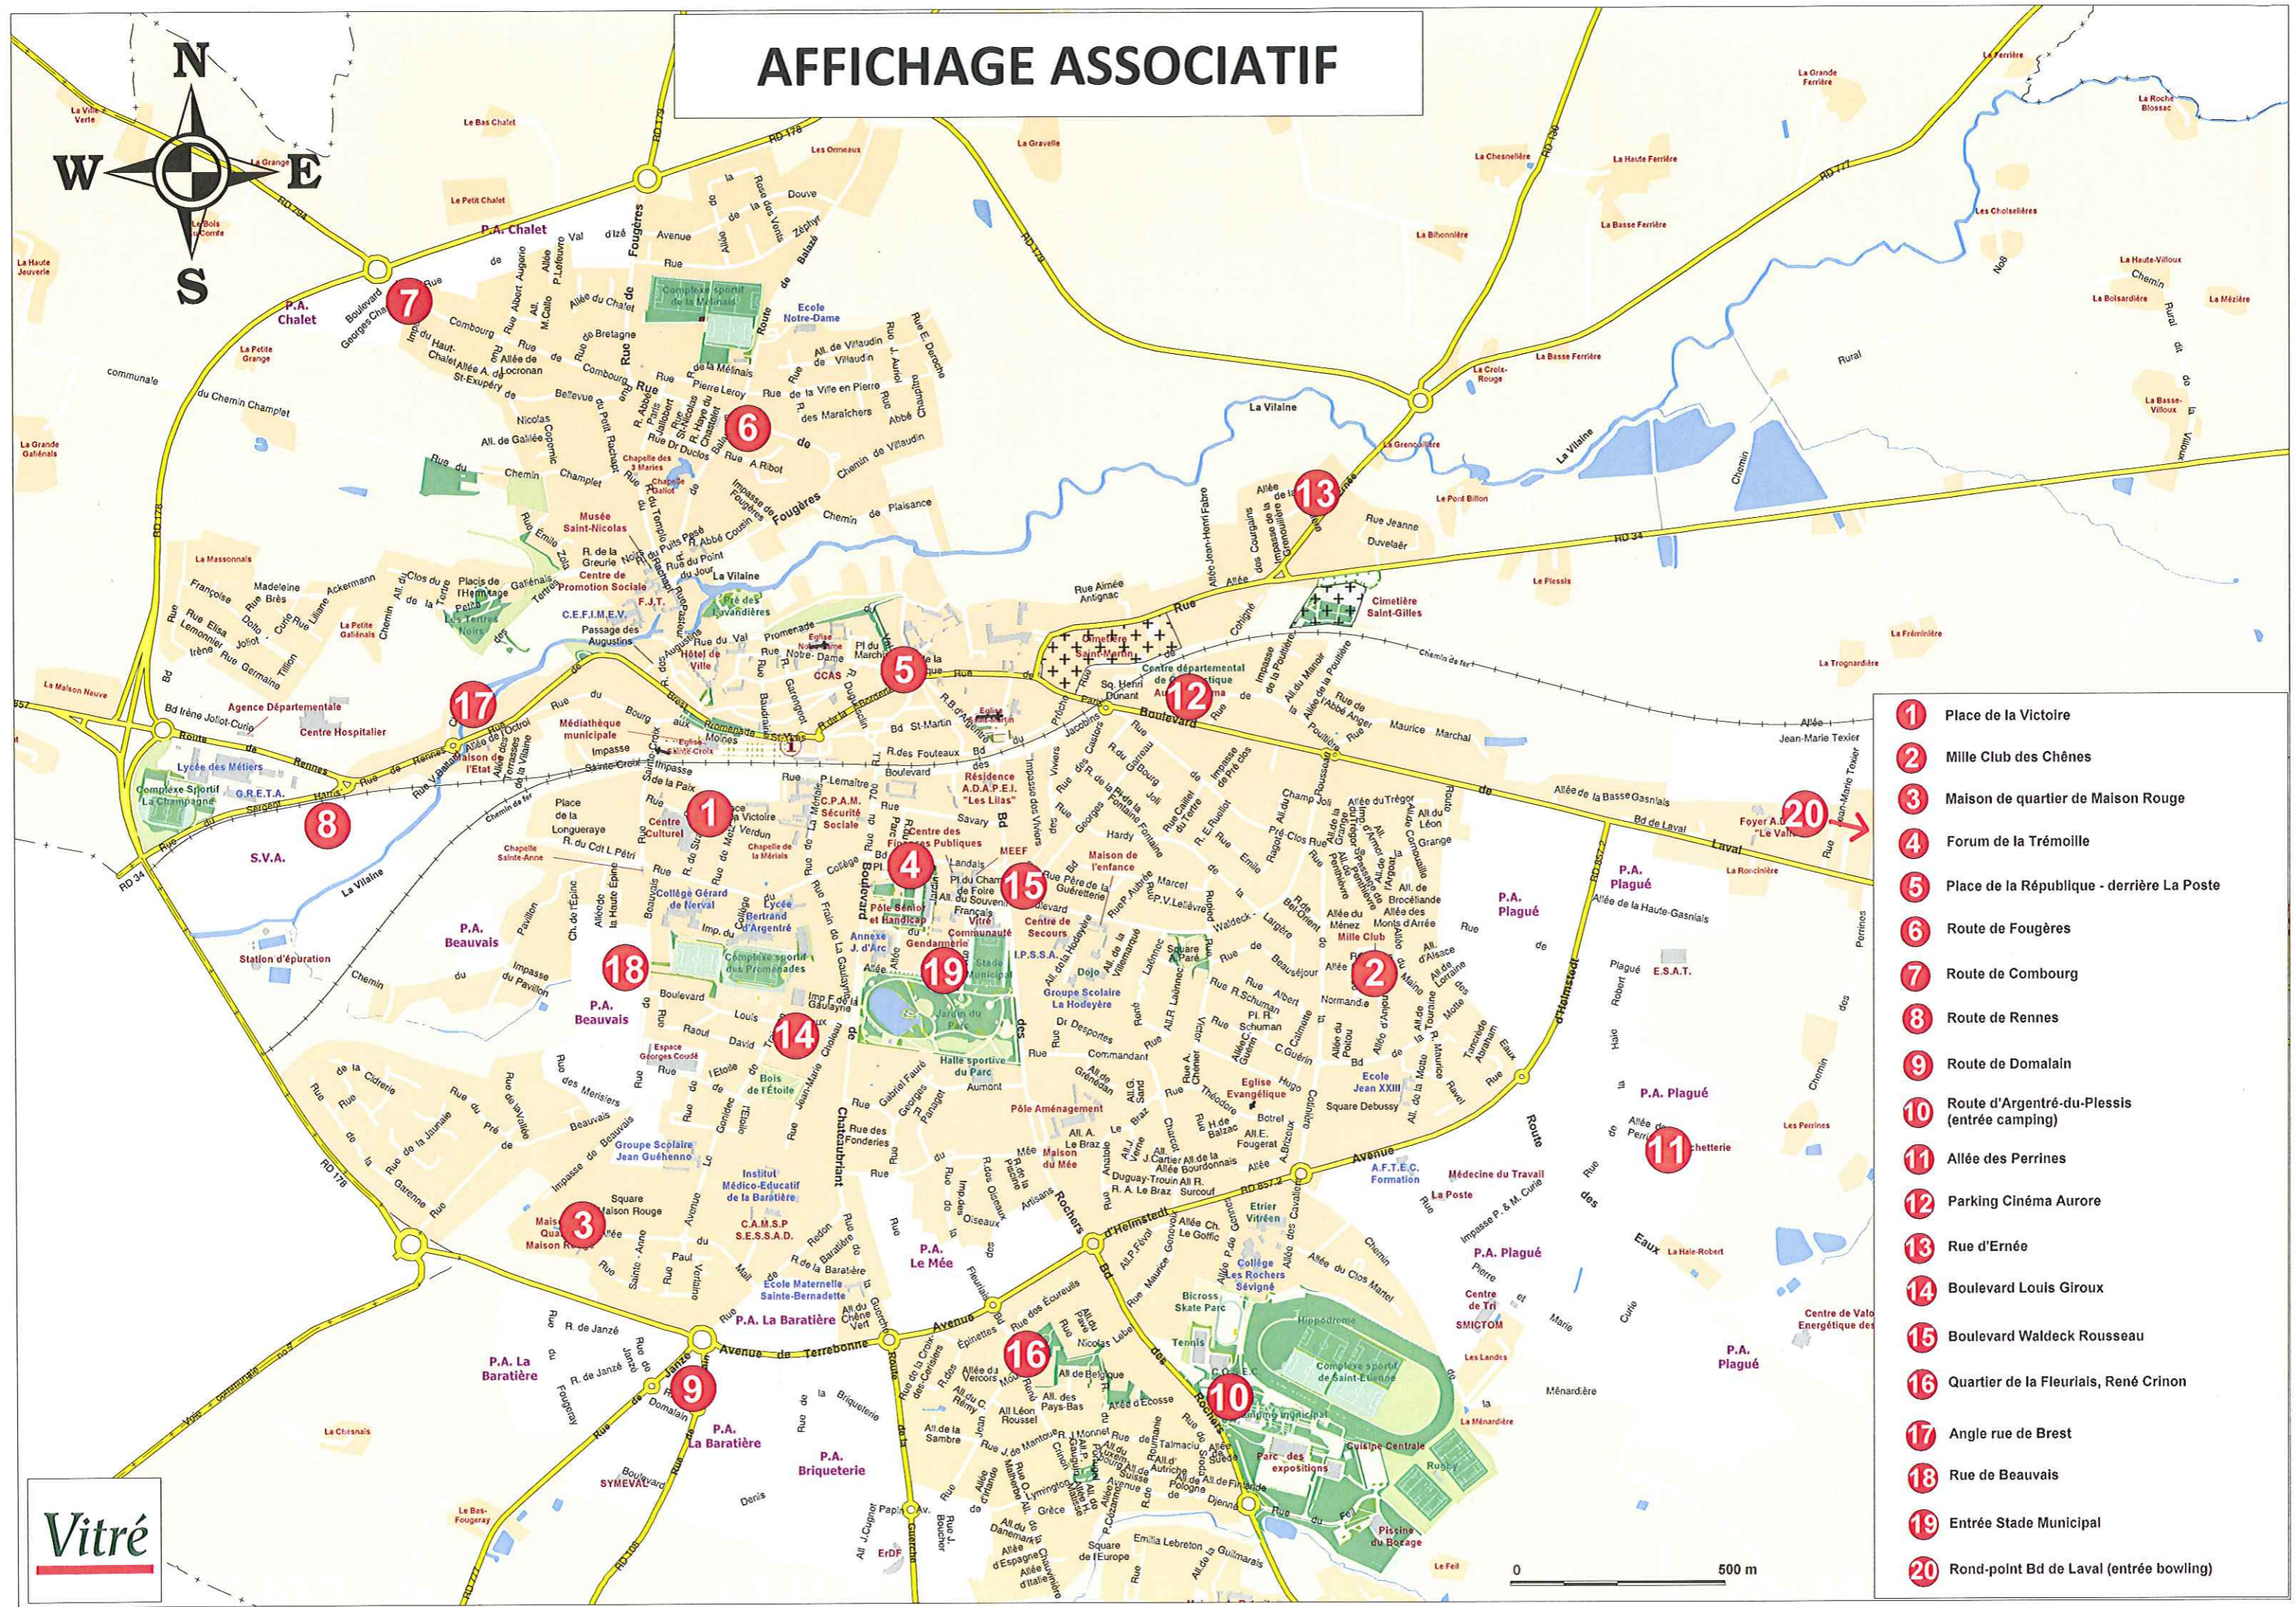

AFFICHAGE ASSOCIATIF

- 1** Place de la Victoire
- 2** Mille Club des Chênes
- 3** Maison de quartier de Maison Rouge
- 4** Forum de la Trémoille
- 5** Place de la République - derrière La Poste
- 6** Route de Fougères
- 7** Route de Combourg
- 8** Route de Rennes
- 9** Route de Domalain
- 10** Route d'Argentré-du-Plessis (entrée camping)
- 11** Allée des Perrines
- 12** Parking Cinéma Aurore
- 13** Rue d'Ernée
- 14** Boulevard Louis Giroux
- 15** Boulevard Waldeck Rousseau
- 16** Quartier de la Fleurials, René Crinon
- 17** Angle rue de Brest
- 18** Rue de Beauvais
- 19** Entrée Stade Municipal
- 20** Rond-point Bd de Laval (entrée bowling)

Vitré

0 500 m